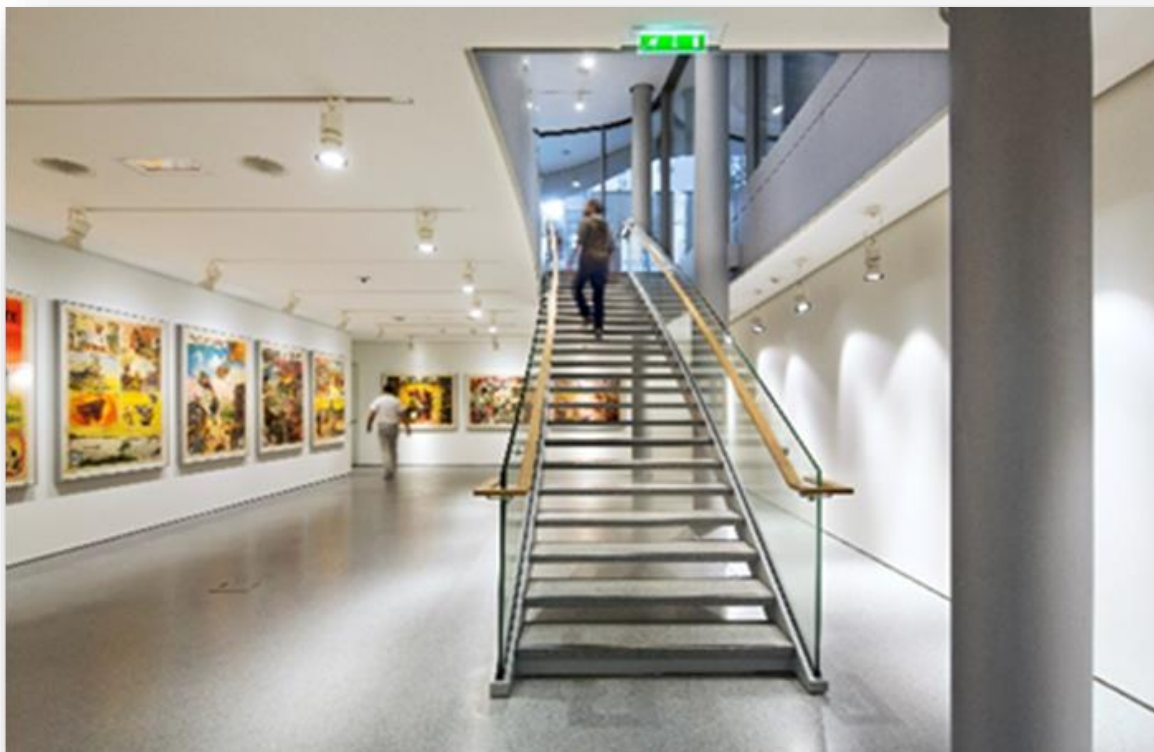

FONDATION JEROME SEYDOUX-PATHE

Un espace de réception unique à Paris dans un bâtiment conçu par Renzo Piano

400m² de réception composés de:

Un rez-de-chaussée de **180m²** avec un accès au jardin:

Un sous-sol de **100m²** donnant accès à la salle de projection:

Une salle de cinéma de **66 fauteuils**:

- Projection des **présentations** Powerpoint sur grand écran.
- Projection de **Blu-ray** et **DVD**.
- 2 projecteurs **35MM**:

ADRESSE

73, avenue des Gobelins
75013 PARIS